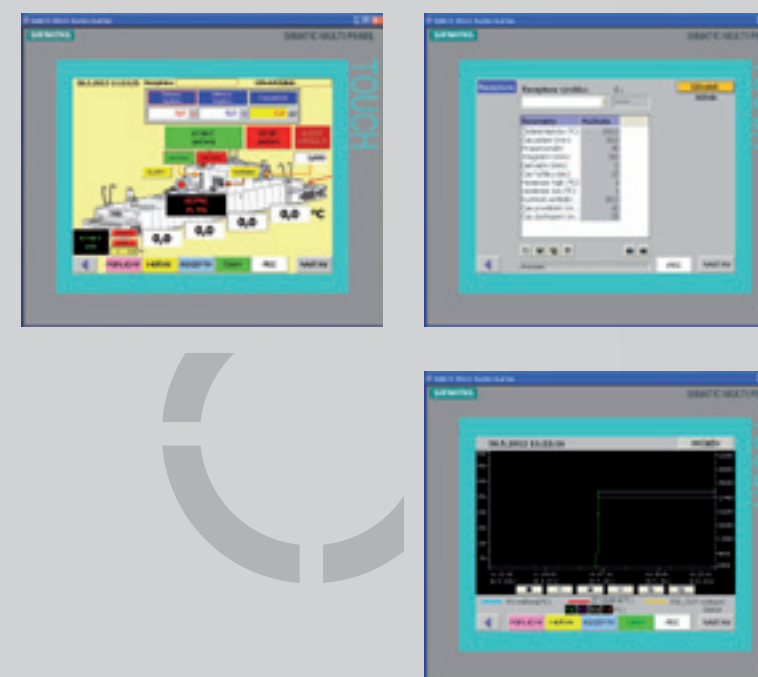

ЦПМП

Циклотермическая Проходная Модульная Печь

ЦПМП

Циклотермическая Проходная Модульная Печь

Пекарские печи производим шириной от 800 до 3600 мм.
 Проектами печей обрабатываем по конкретным требованиям заказчика.

Преимущества печи:

- Рационально проработана модульная и одновременно жёсткая конструкция
- Простая и быстрая установка печи - длина монтажа макс. 14 дней
- Возможность увеличения или уменьшения площадки выпечки добавлением или забратием модуля
- Составной частью стандартной заготовки печи есть система управления на основе Симатик С7 включая сенсорной панели
- Удаленная администрация – управление печи через сеть LAN, возможность диагностики неисправностей и клиентской обработки софтвер на дистанцию
- Система управления даёт возможность выпечки согласно заранее установленных и расположенных рецептов и далее располагает заметкой и других величин влияющих дело выпечки